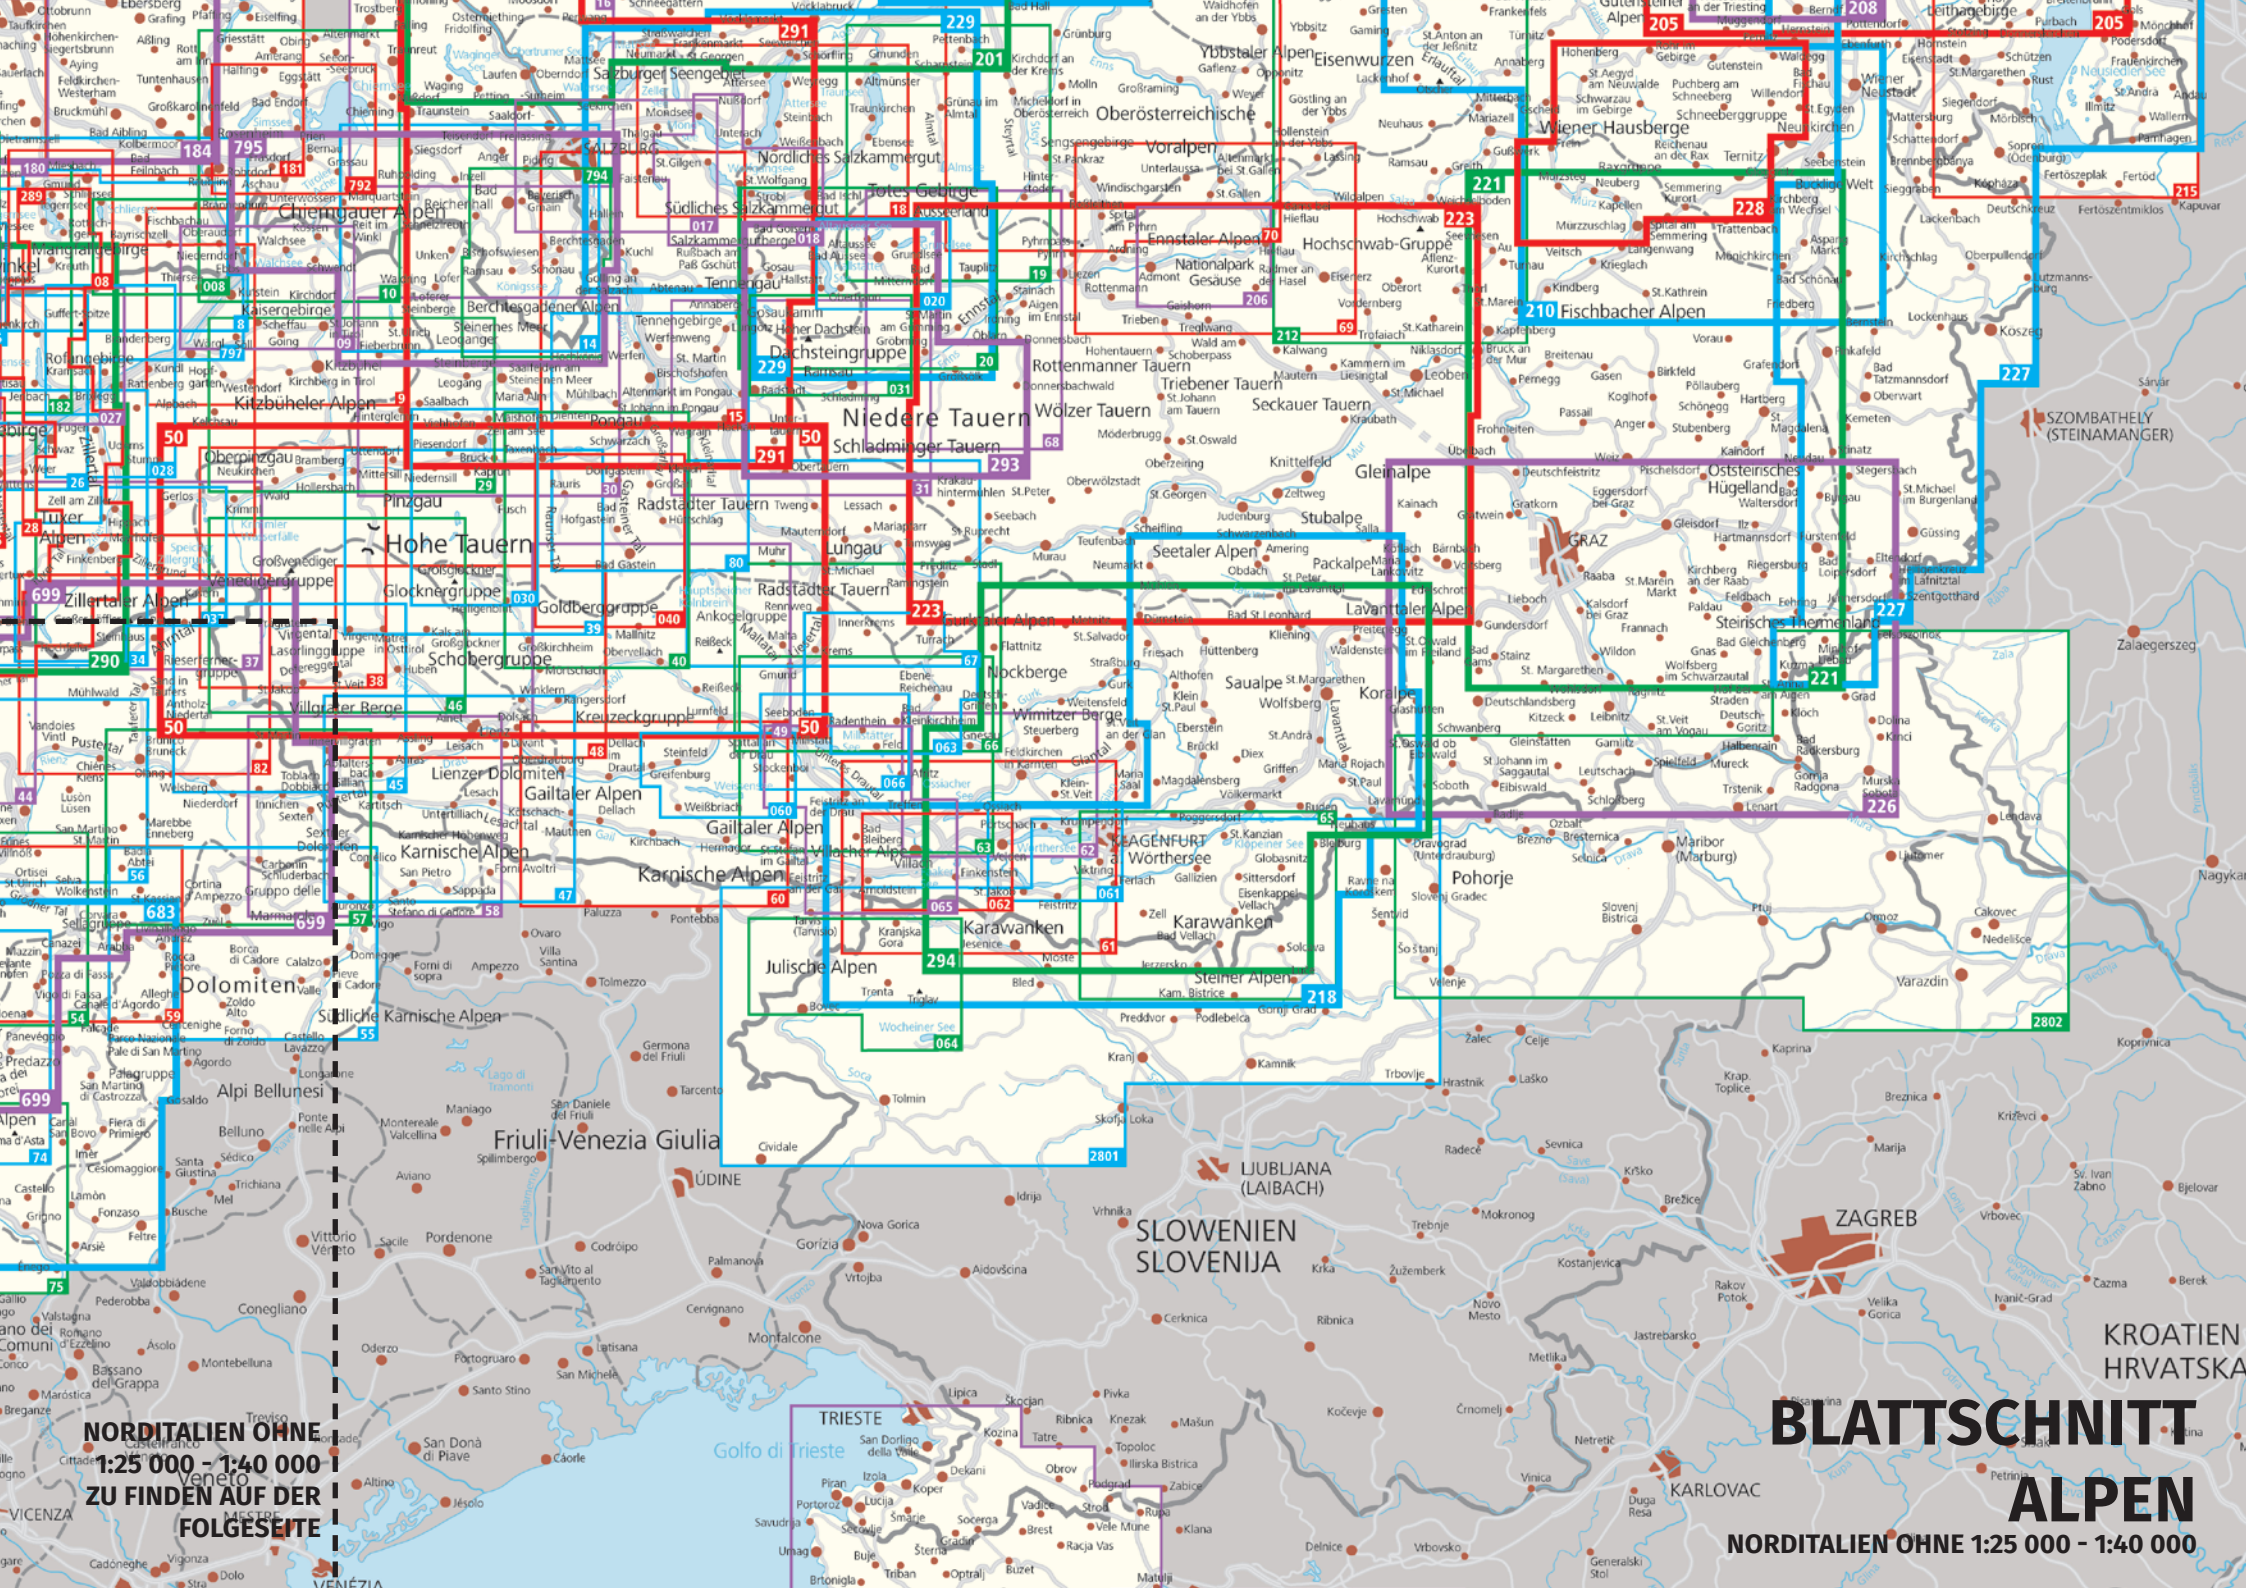

NORDITALIEN OHNE
1:25 000 - 1:40 000
ZU FINDEN AUF DER
FOLGESEITE

**BLATTSCHNITT
ALPEN**
NORDITALIEN OHNE 1:25 000 - 1:40 000

Friuli-Venezia Giulia
UDINE
VENEZIA
VENEZIA

LIUBLJANA (LAIBACH)
SLOWENIEN
SLOVENIJA

ZAGREB
KROATIEN
HRVATSKA

TRIESTE
Golfo di trieste

KARLOVAC