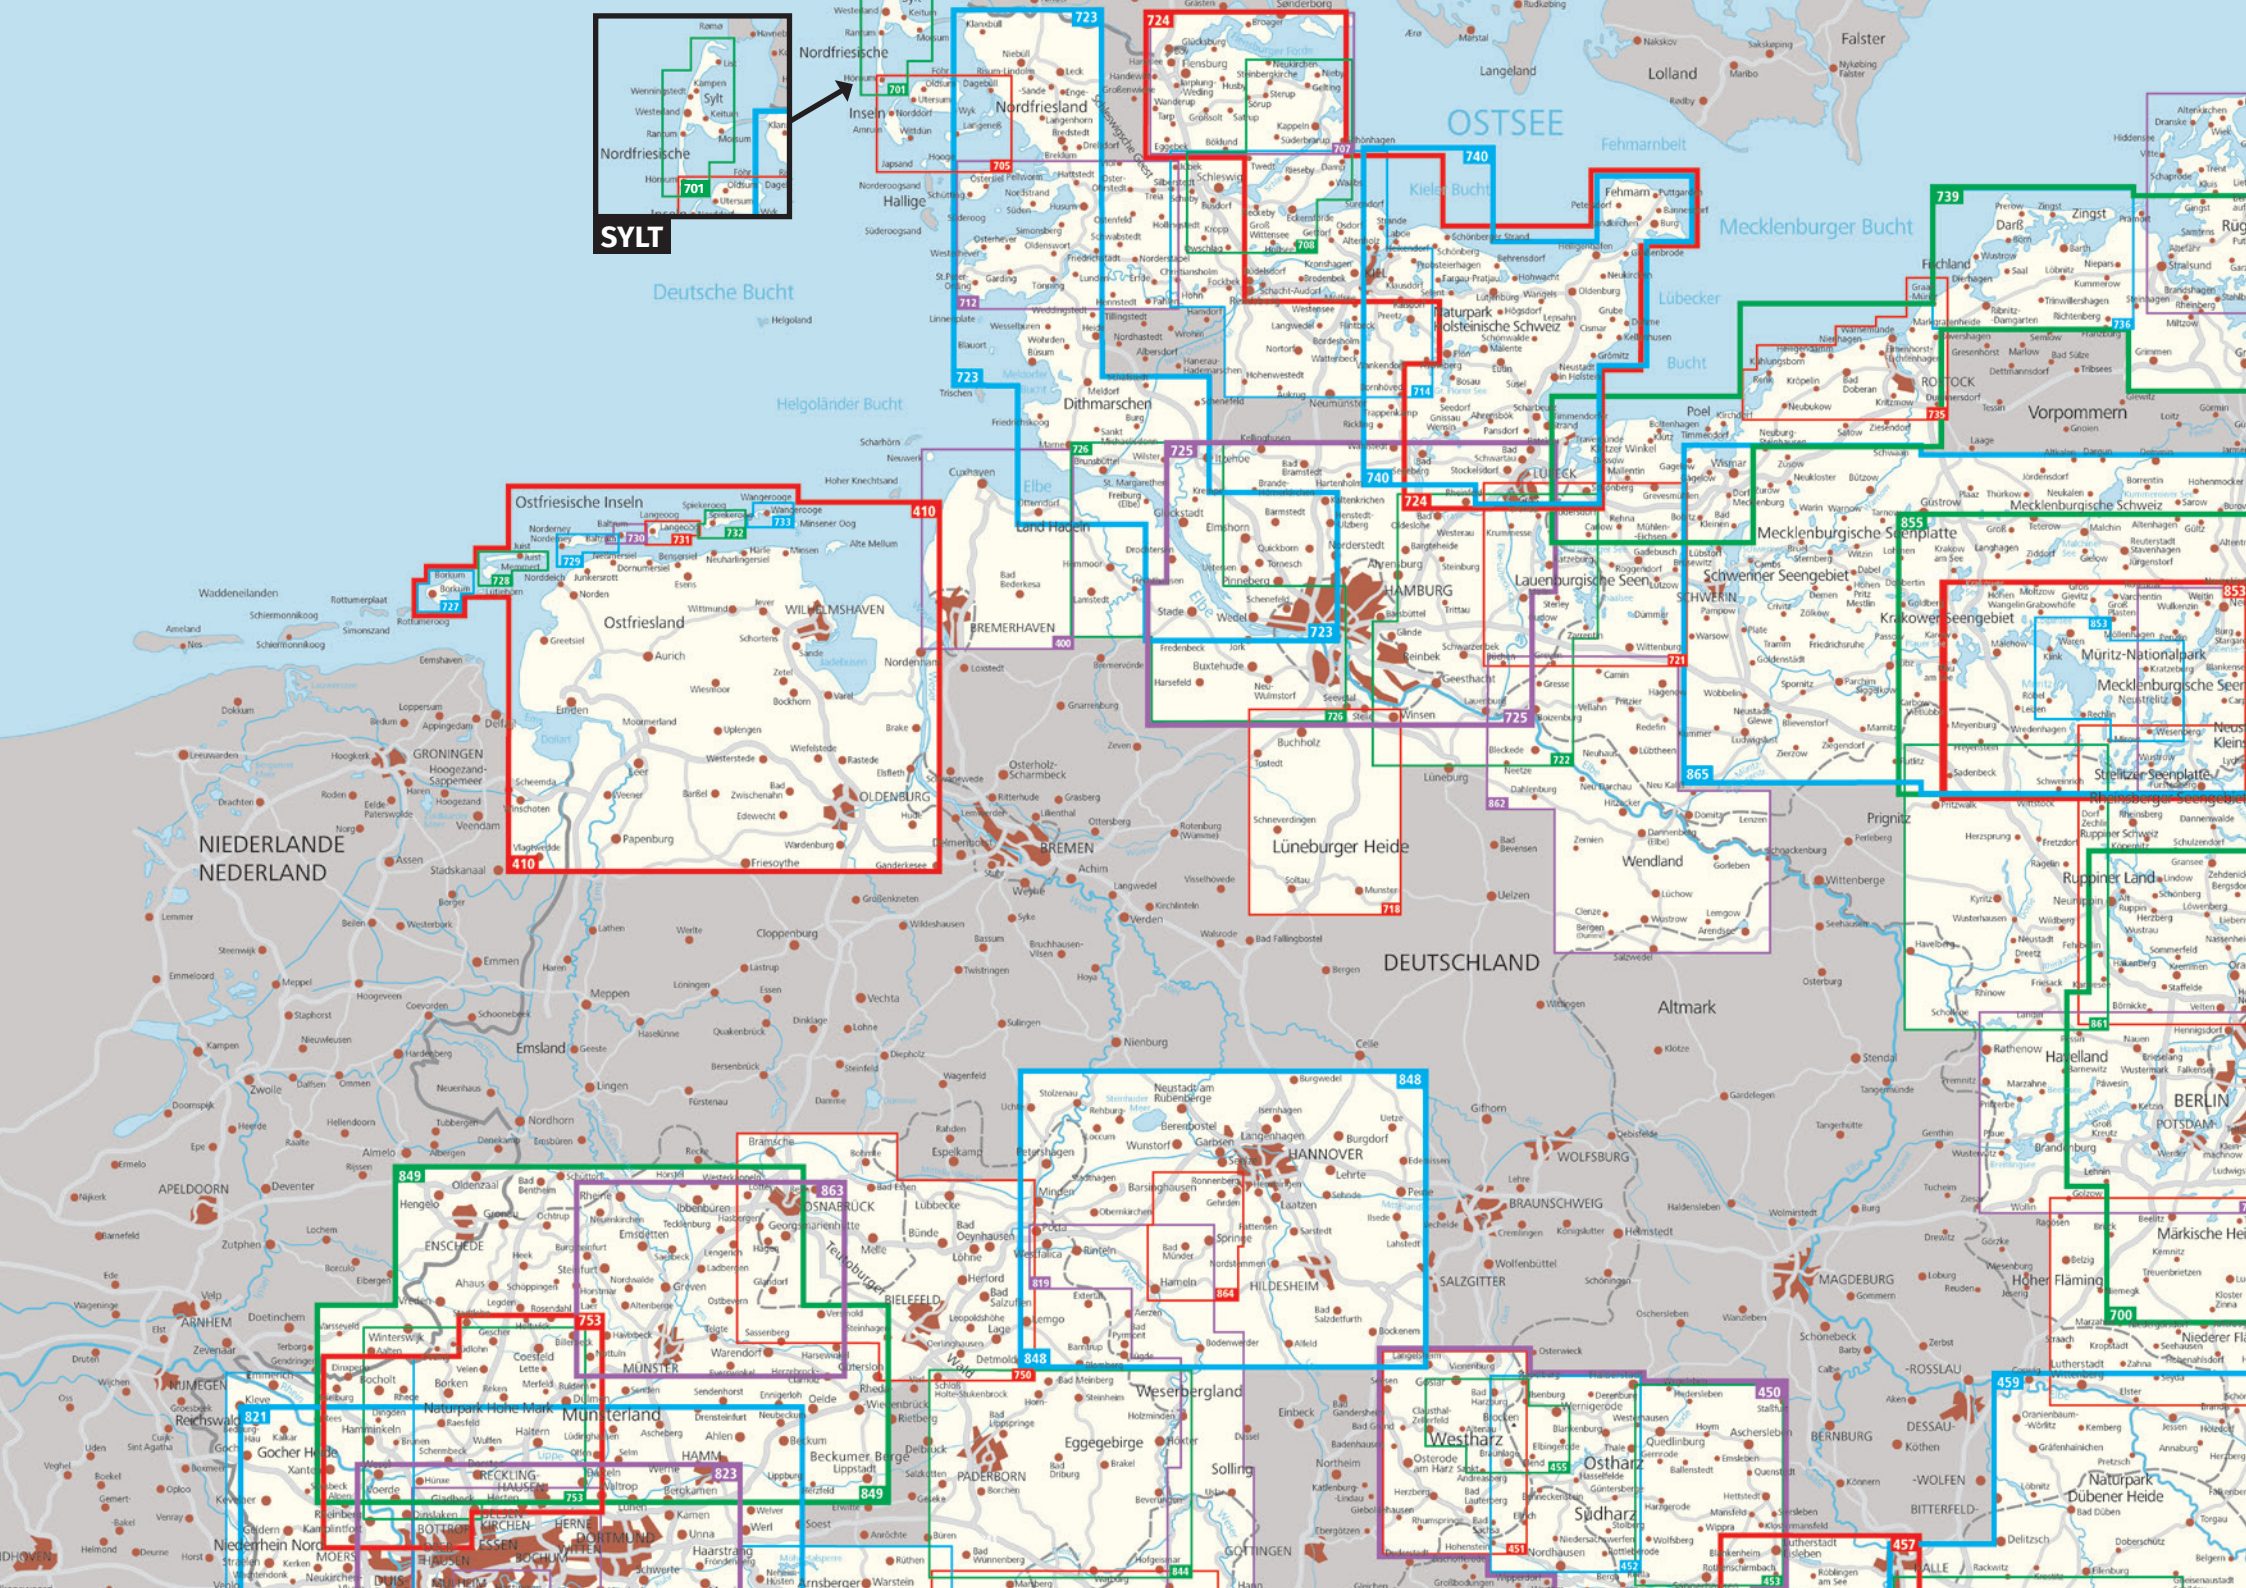

# WANDERKARTEN ABDECKUNG & REGIONEN

**SYLT**

Nordfriesische Inseln

OSTSEE

Deutsche Bucht

Helgoländer Bucht

Kiel Bucht

Mecklenburger Bucht

Weserbergland

Westharz

Niederrhein Nord

BOTTROP

Göttingen

Südharz

ALLE

**AZOREN**

**ATLANTISCHER OZEAN  
OCEANO ATLANTICO**

**KORSIKA &  
SARDINIEN**

**LIPARISCHE INSELN  
Isle Eolie o Lipari  
(Italien/Italia)**

**MALTA  
REPUBBLIKA TA' MALTA**

**TYRRHENISCHES MEER  
MAR TIRRENO**

**MAR TIRRENO  
TYRRHENISCHES MEER**