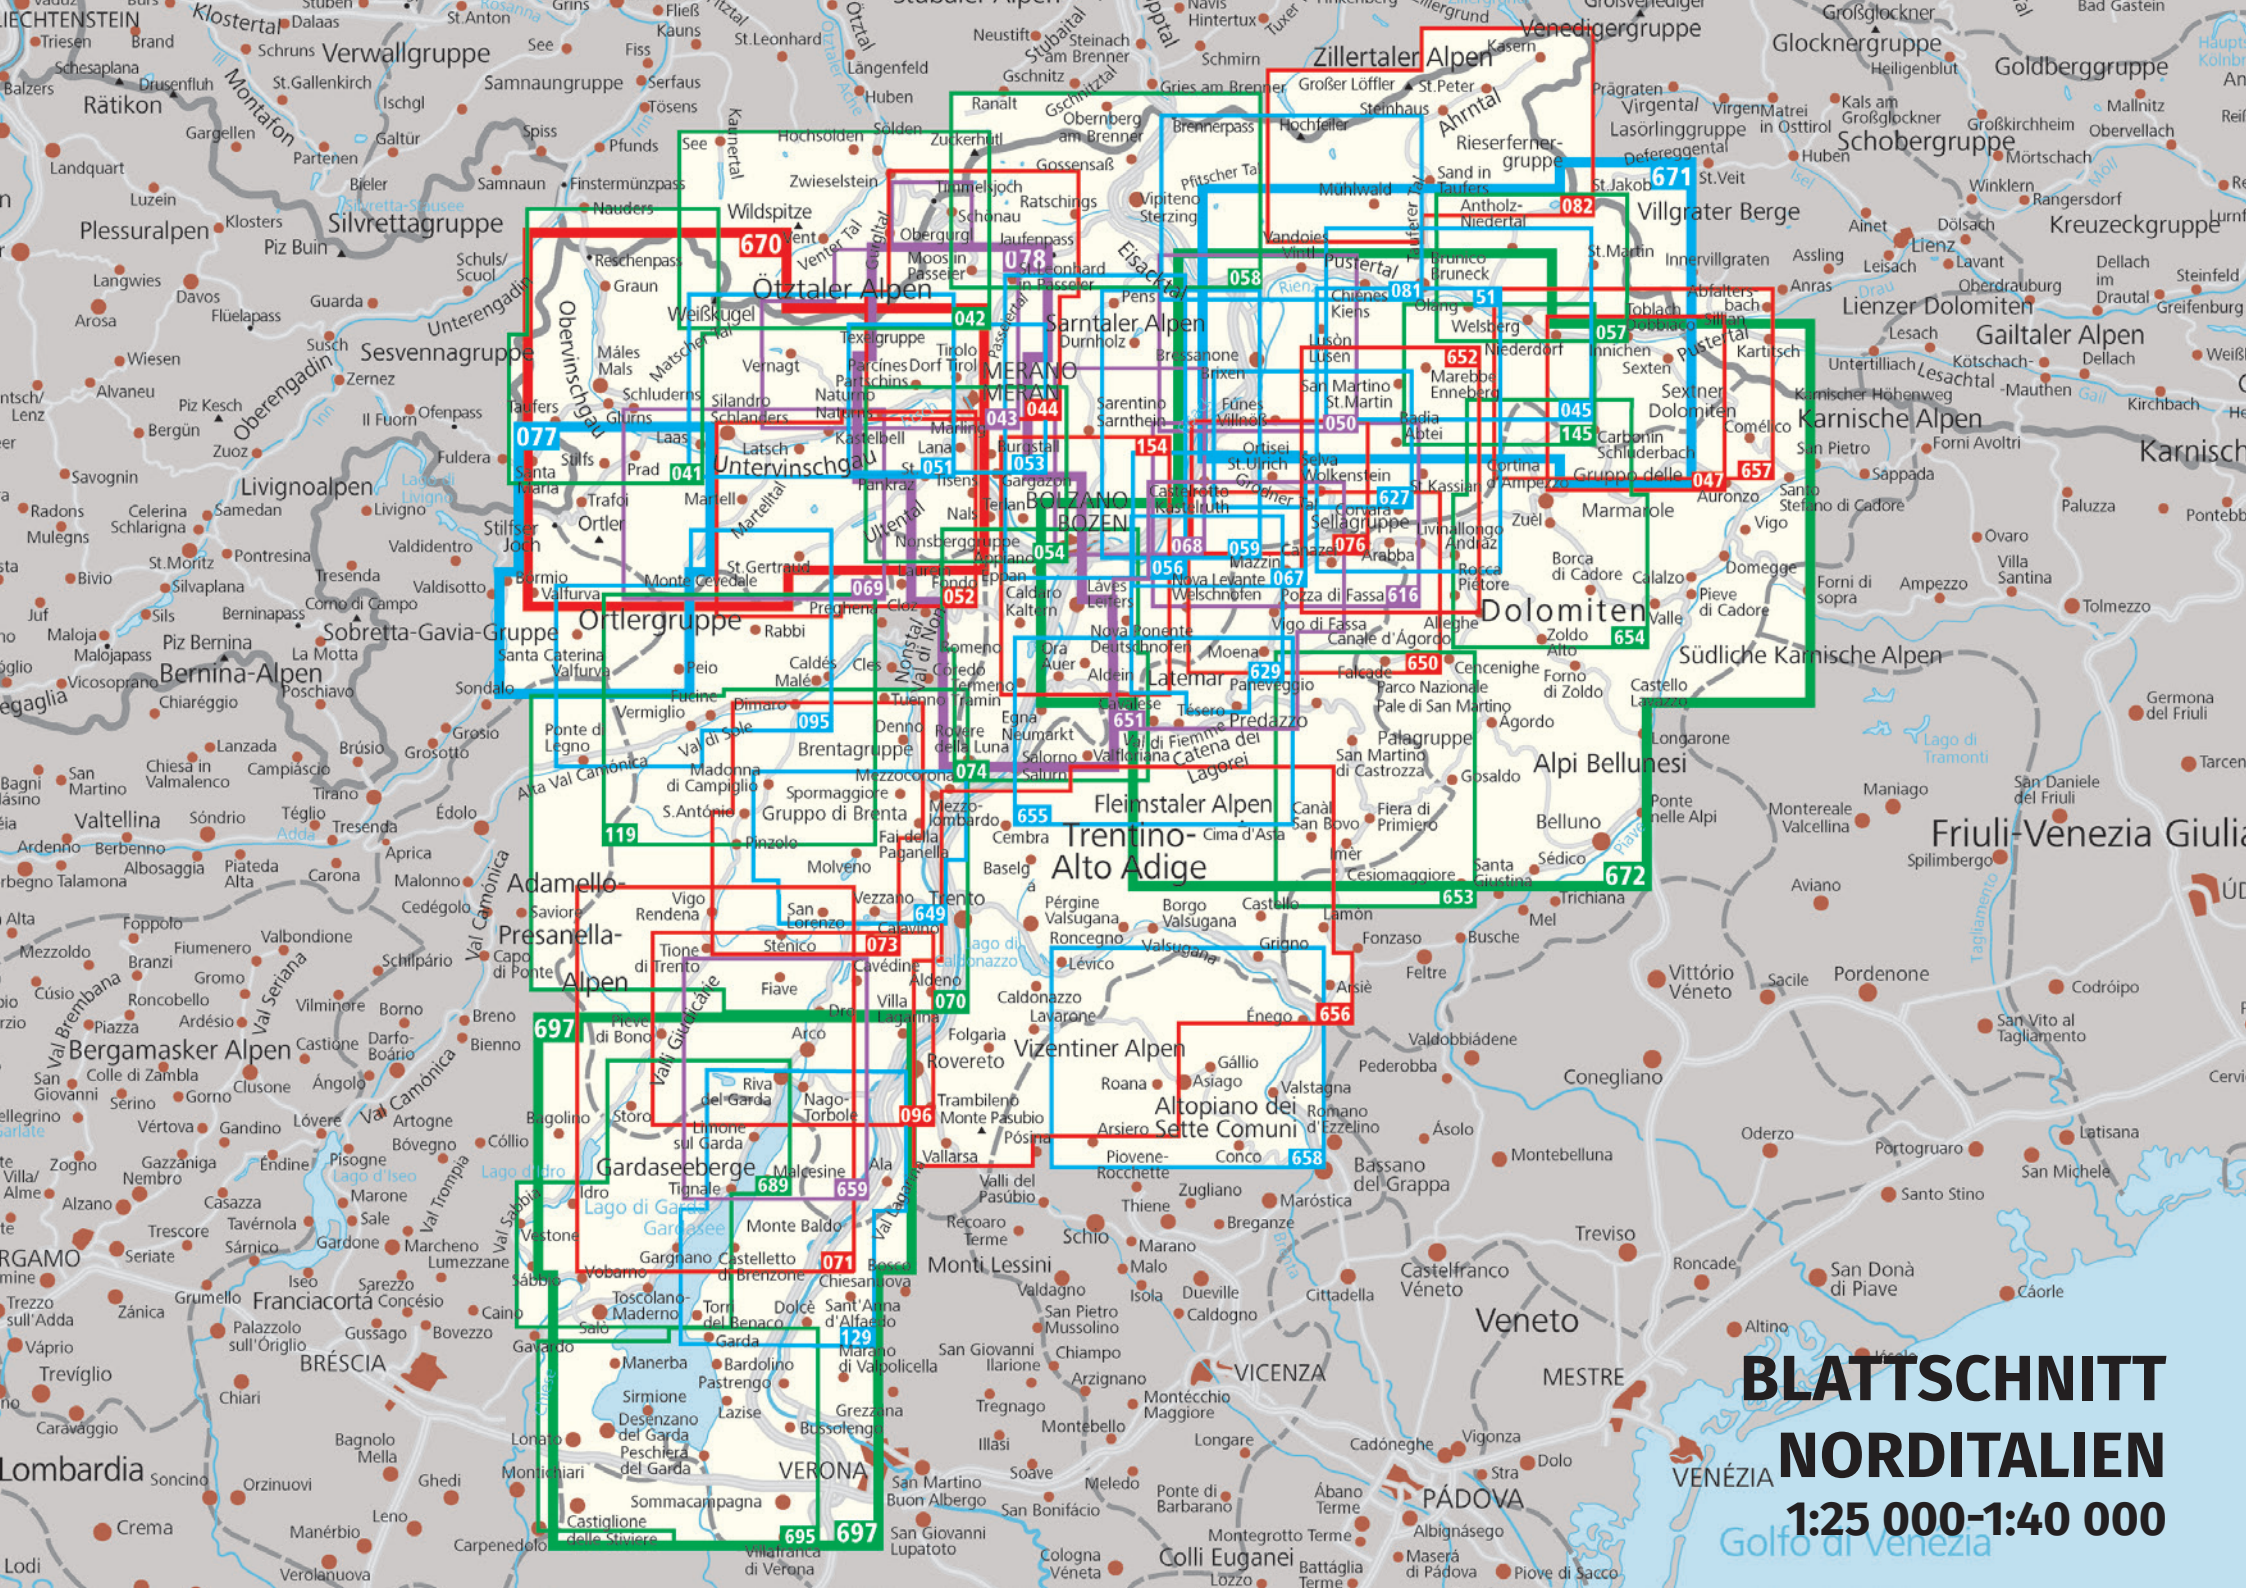

Weserbergland

Westharz

Niederrhein Nord

BOTTROP

Göttingen

Südharz

ALLE

ZAGREB  
KROATIEN  
HRVATSKA

TRIESTE  
Golfo di trieste

KARLOVAC

**BLATTSCHNITT**  
**NORDITALIEN**  
**1:25 000-1:40 000**

Lombardia  
Verona  
Brescia  
Trentino-Alto Adige  
Südtirol

Merano  
Bozen  
Südtirol  
Trentino  
Alto Adige  
Südtirol  
Trentino  
Alto Adige  
Südtirol

**AZOREN**

**ATLANTISCHER OZEAN  
OCEANO ATLANTICO**

**KORSIKA &  
SARDINIEN**

**LIPARISCHE INSELN  
Isle Eolie o Lipari  
(Italien/Italia)**

**MALTA  
REPUBBLIKA TA' MALTA**

**TYRRHENISCHES MEER  
MAR TIRRENO**

**MAR TIRRENO  
TYRRHENISCHES MEER**